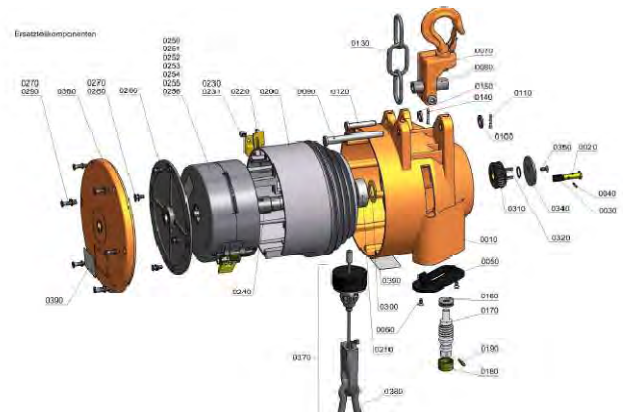

QUALITÄT wird bei uns geschrieben!

GS-Zeichen für geprüfte Sicherheit, Werksseitig montierte Sicherungskette, Federbruchsicherung, höchste Standzeiten und Verfügbarkeit gegenüber unseren Marktbegleitern, ALLE Ersatzteile kurzfristig lieferbar, kompetente Unterstützung bei der Geräteauswahl und Beratung zum richtigen Einsatz der Geräte. Das alles erhalten Sie bei uns aus einer Hand...unsere 30jährige Branchenerfahrung ist Ihr Nutzen!

Reparaturen (auch Fremdfabrikate) führen wir als autorisierter Fachbetrieb kurzfristig in unserer eigenen Werkstatt durch.

Fragen Sie auch nach unseren Servicepaketen für Industriekunden.